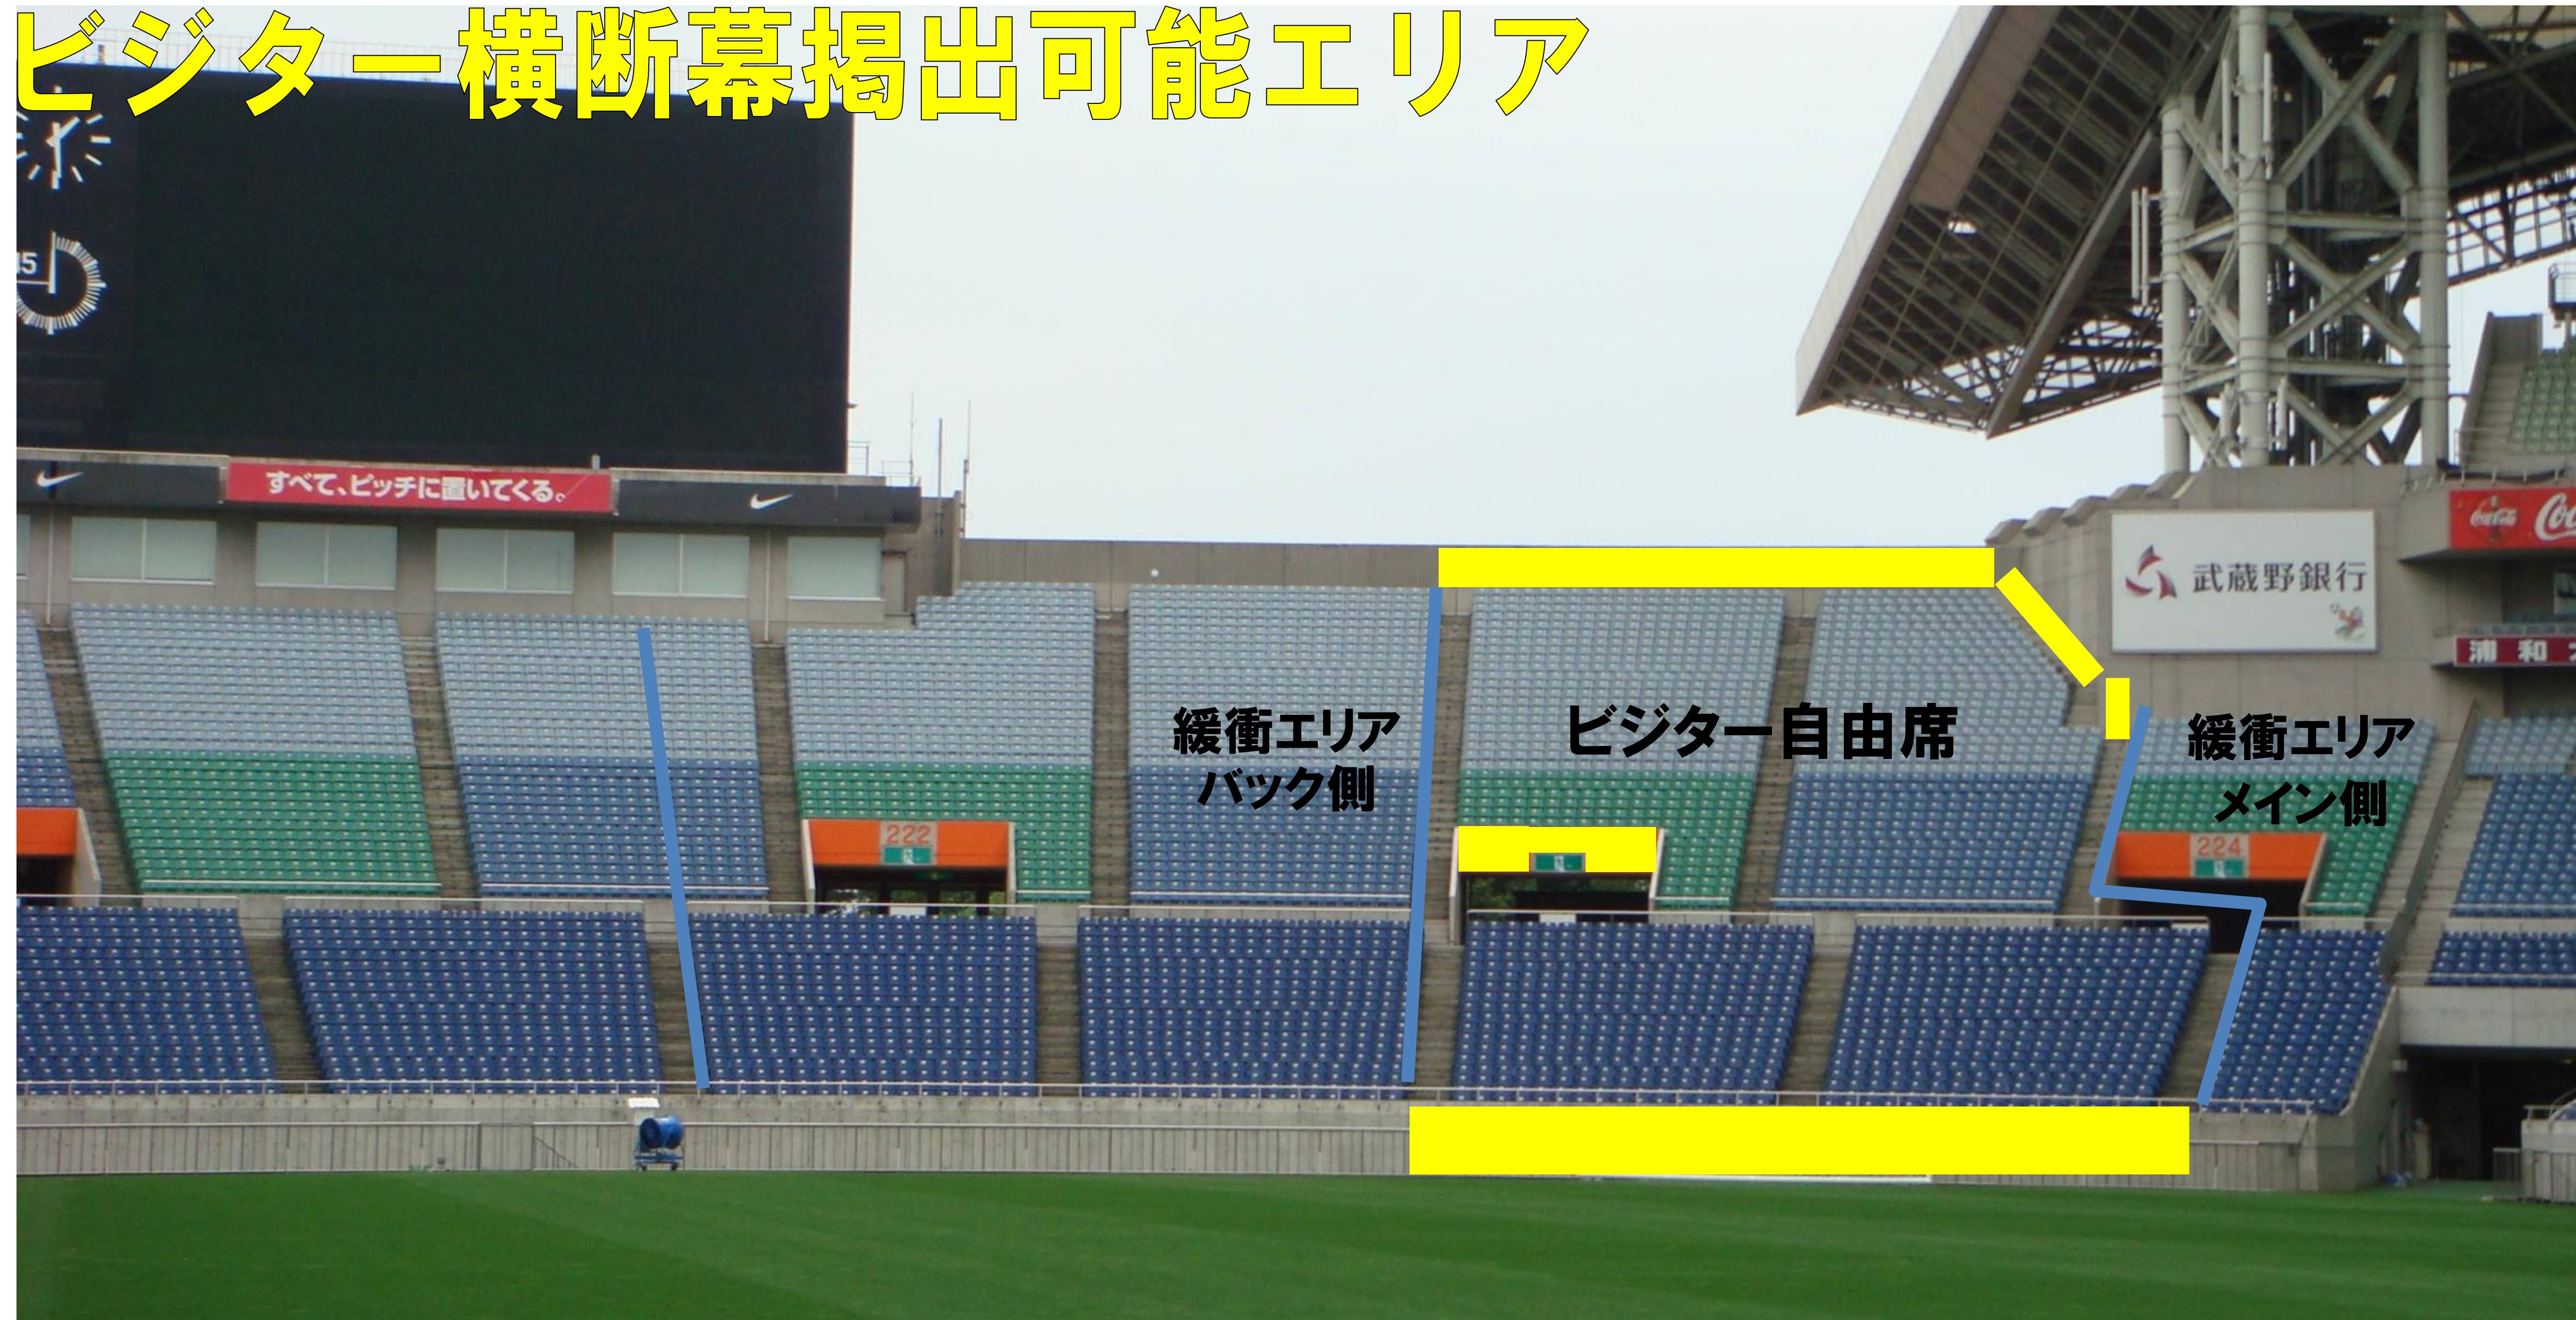

# ビジター横断幕掲出可能エリア

- 緩衝エリアについては、チケットの販売状況により変動します
- 横断幕掲出可能場所は、所定の横断幕掲出可能エリアの範囲内とします
- ※掲出可能場所においても、注意事項がございます
- 原則手すり/フックを使用して掲出してください（ガムテープ等のテープ類は補強的な使用に留める）
- 横断幕掲出可能エリア以外は、横断幕掲出はできません
- 緩衝エリア内、スタンド中通路、コンコース、ペデストリアンデッキ上、メインスタンド、バックスタンド等
- 広告看板を隠しての横断幕掲出はできません
- 通路を塞いでの横断幕掲出、非常灯を隠しての横断幕掲出はできません
- 誹謗中傷する内容の横断幕、旗の掲出は禁止します