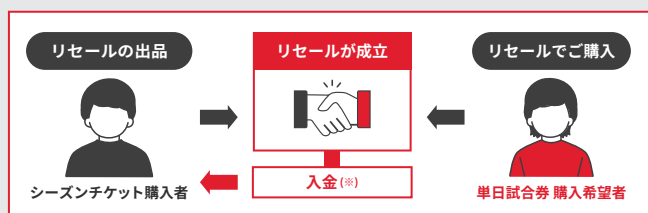

IC カード限定 譲渡・リセールについて

クラブ公式シーズンチケット「譲渡サービス」

譲渡サービスとは

行けない試合のチケットを家族やお友達にワンタッチパスマイページから無償で譲渡することができます。

クラブ公式シーズンチケット「リセールサービス」

リセールサービスとは

行けなくなったシーズンチケットをJリーグチケットを通じて、有償で再販売することが可能なサービスです。また、出品されたシーズンチケットを第三者（JリーグID保有者限定）が購入できるサービスです。1試合単位で出品・購入することが可能です。

※購入はシーズンチケット保有者に限りません。

※リセールが成立した際の入金額は、出品価格からリセール申込手数料（出品価格の10%）と送金事務手数料（330円、税別）を差し引いた金額となります。

REX CLUB LOYALTY

LOYALTYの魅力をご紹介します

シーズンチケットご購入でREX CLUB LOYALTYへ自動入会！

REX CLUB LOYALTYはシーズンチケットホルダー専用カテゴリーです。このカテゴリーでは他にはない特別な特典が提供されます。

- ・ 継続保有でステージUPする4種類のステージ制！
- ・ 貯まったREX POINTでポイントプログラムに参加できる！

REX CLUB 限定の特典が盛りだくさん！

	カード・ノベルティ			サービス		コンテンツ			
	入会・継続特典	ステージアップ特典	カード会員証	ポイントプログラム	会員限定プログラム	サイトメンバーズ無料利用	マイページ	メルマガ	その他LOYALTY特典
LOYALTY	◎	◎	◎	◎	◎	◎	◎	◎	◎
REGULAR (無料)	◎	×	◎	◎	◎	×	◎	◎	×
WHITE (無料)	×	×	×	◎	△	×	△	◎	×

ステージ

REX CLUB LOYALTYには、4種類のステージがあります。会員は年度ごとに、継続年数に応じたステージに属します。

ステージによって、カード会員証のデザインやポイントの付与率などが変わります。

※2024年に新規でREX CLUB LOYALTYにご入会すると継続1年目となります。